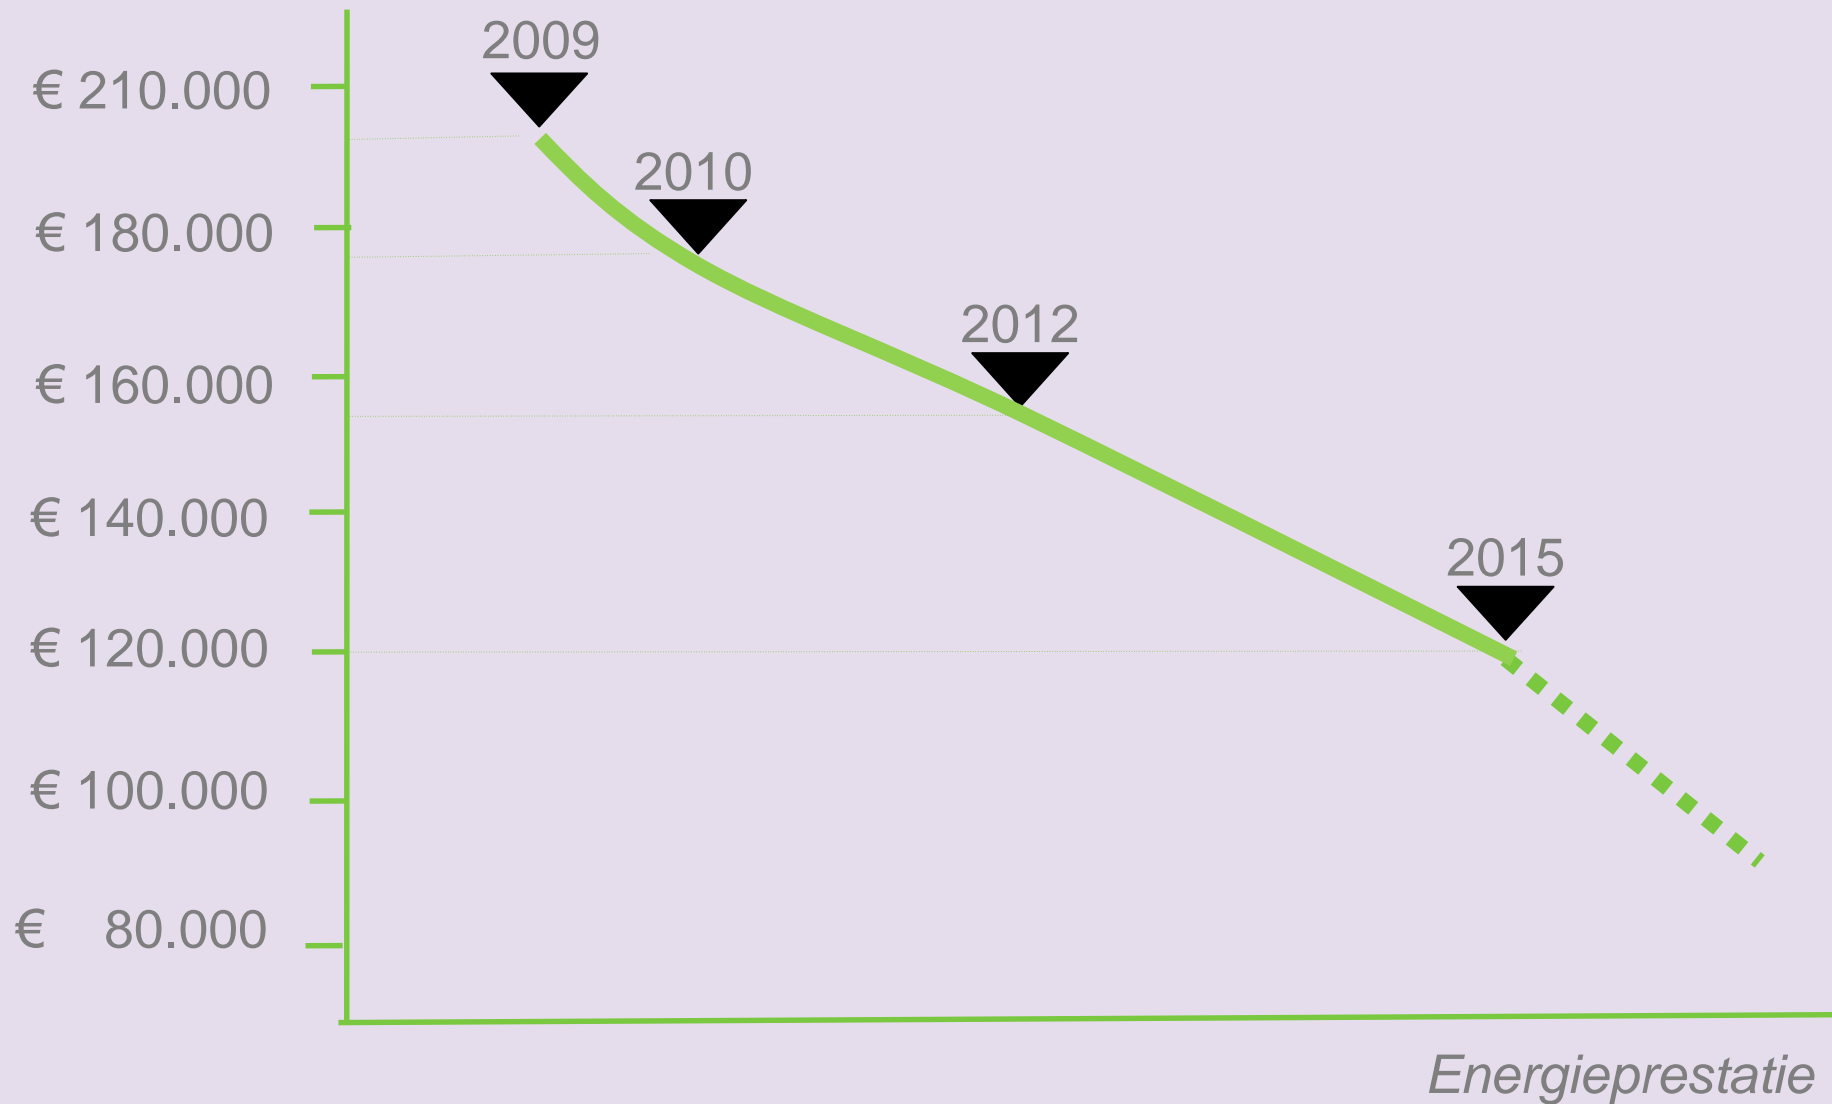

GREEN 
WORKS

SUSTAINABLE BUILDING SOLUTIONS

▼ De toekomstige sectorstructuur

Woningprijs nieuwbouw nul op de meter (incl. grond/btw)

Woningprijs renovatie nul op de meter (incl. btw keuken/badkamer)

PAX LYNGDAL wardrobe combination
glass/aluminum sliding doors