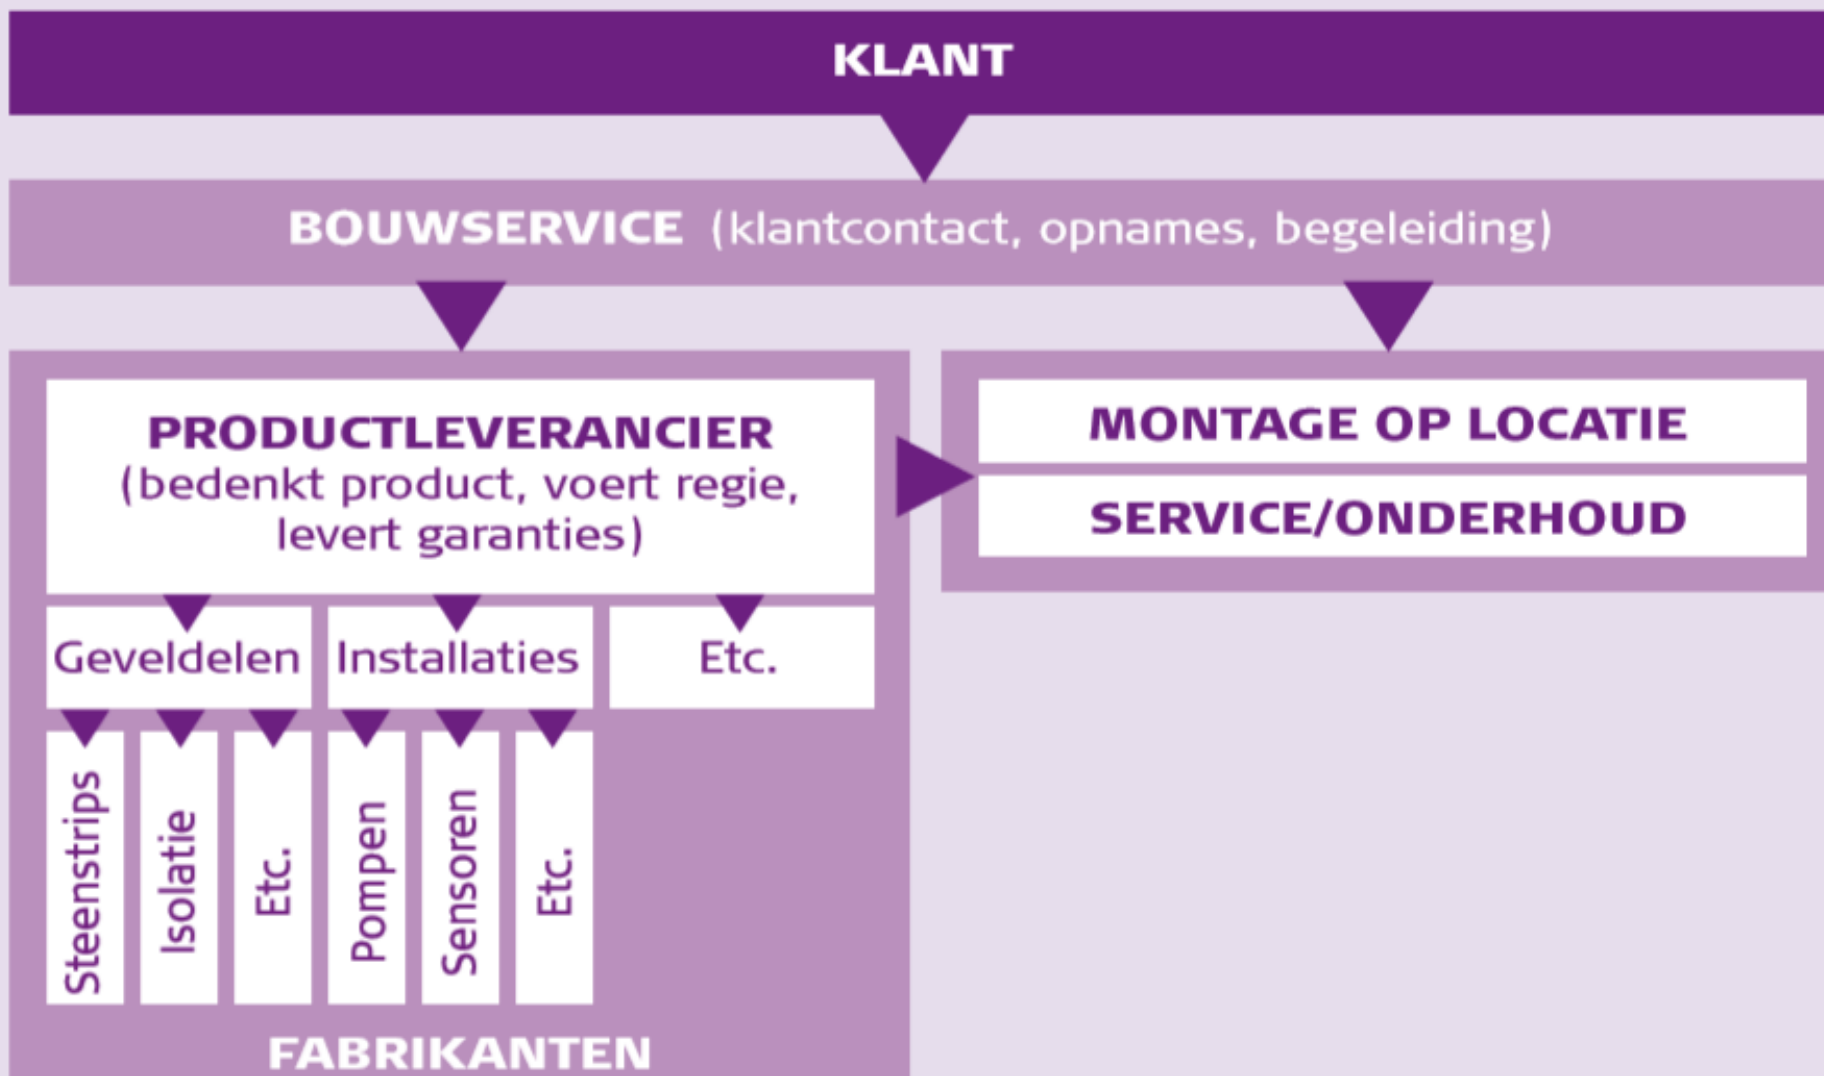

▼ De toekomstige sectorstructuur