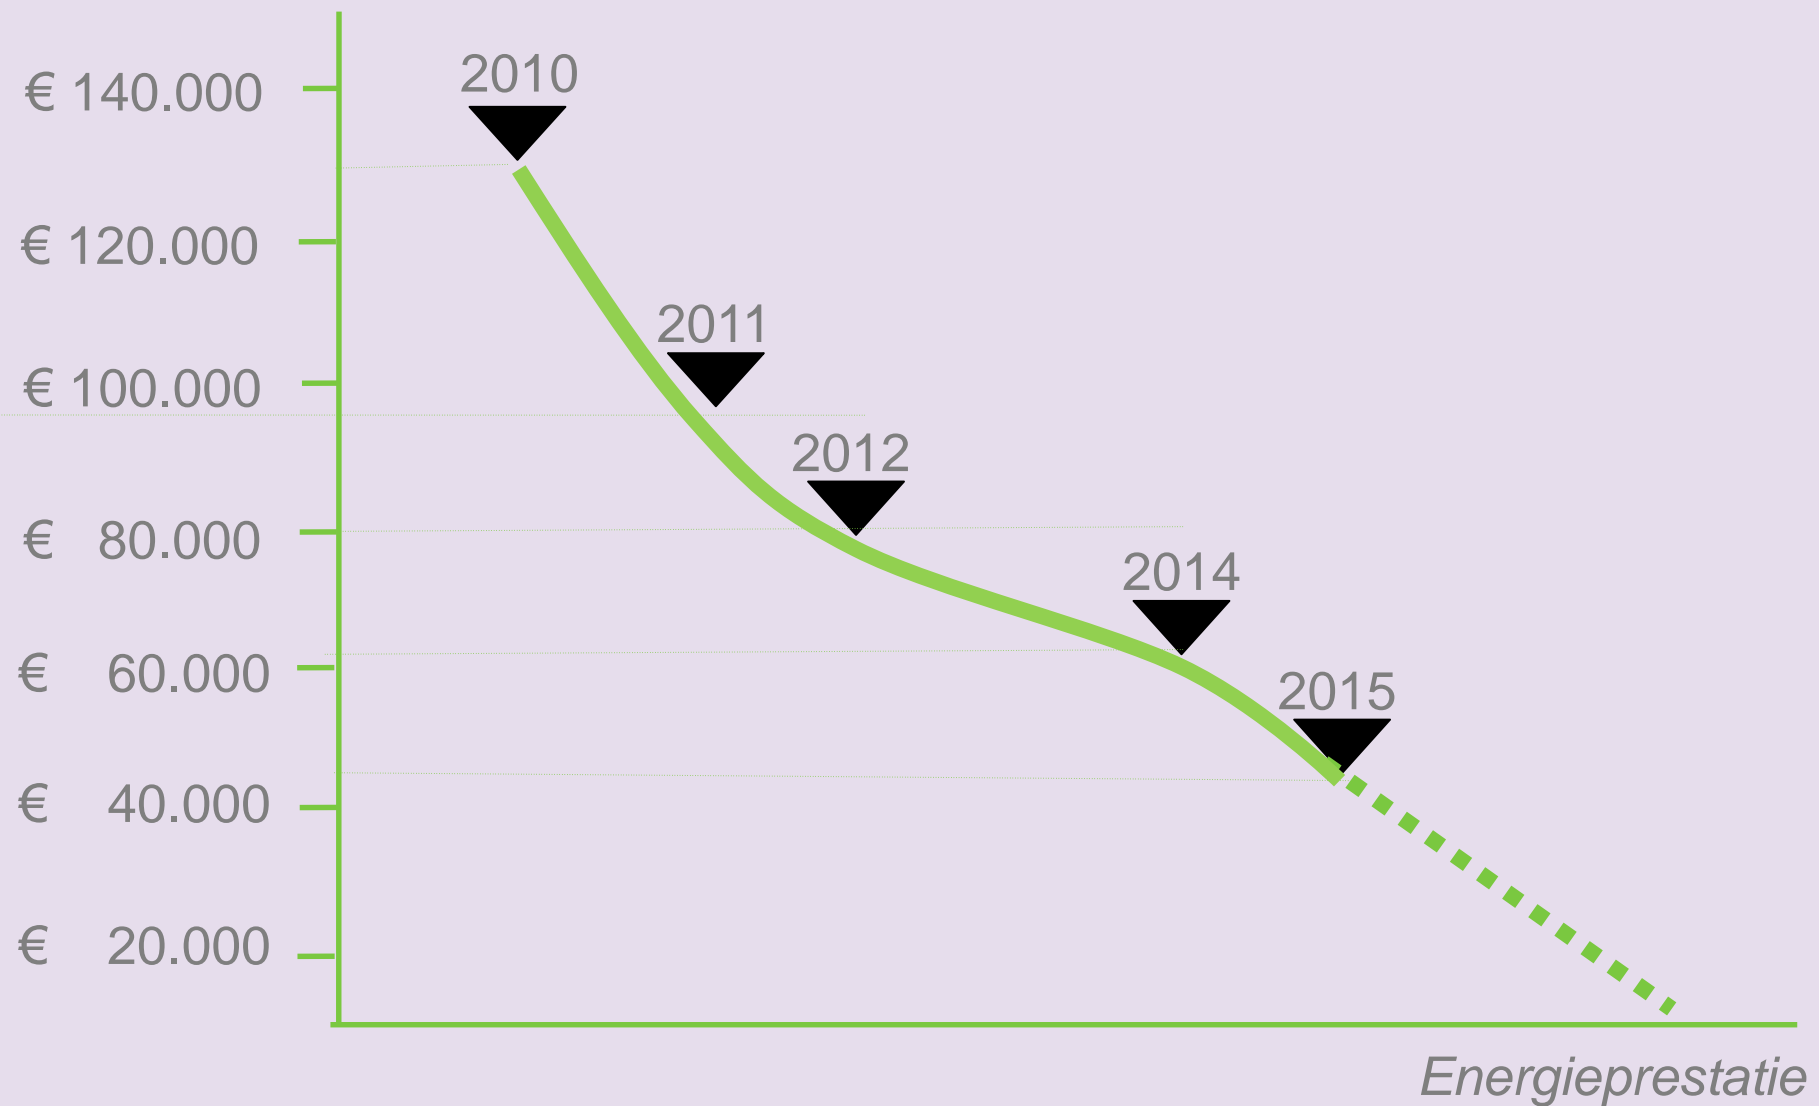

GREEN 
WORKS

SUSTAINABLE BUILDING SOLUTIONS

▼ De toekomstige sectorstructuur

Woningprijs nieuwbouw nul op de meter (incl. grond/btw)

Woningprijs renovatie nul op de meter (incl. btw keuken/badkamer)

PAX LYNGDAL wardrobe combination
glass/aluminum sliding doors