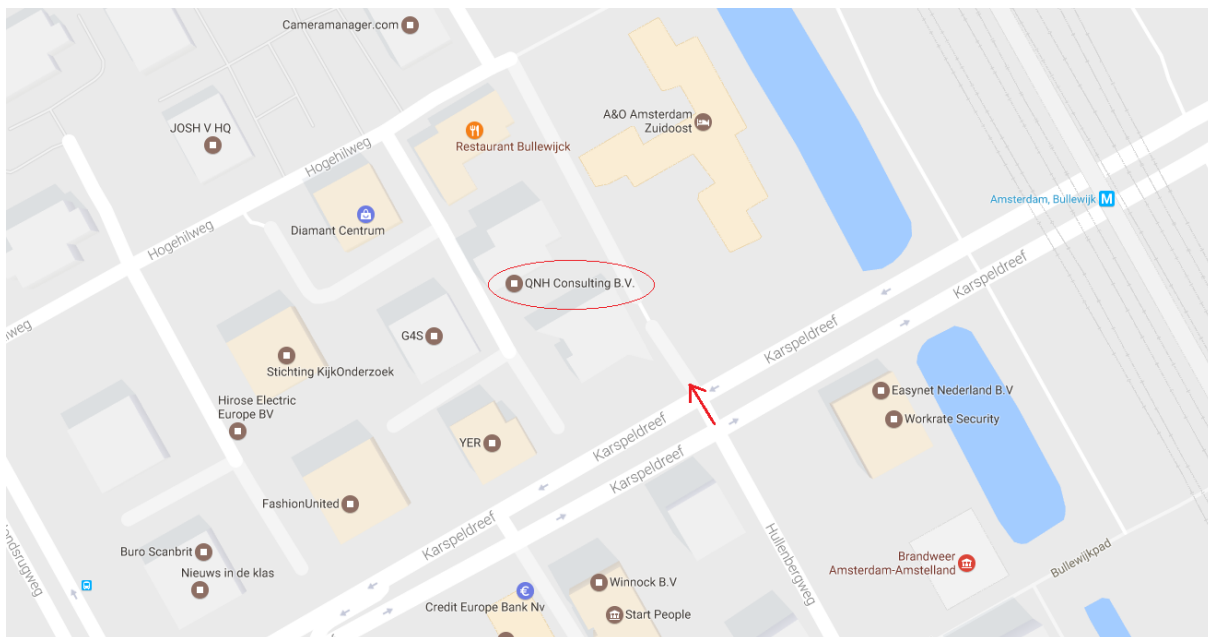

## Parkeerplaats OA Hostel

## Ingang via Karspeldreef

**Looproute vanaf metro station Bullewijk**