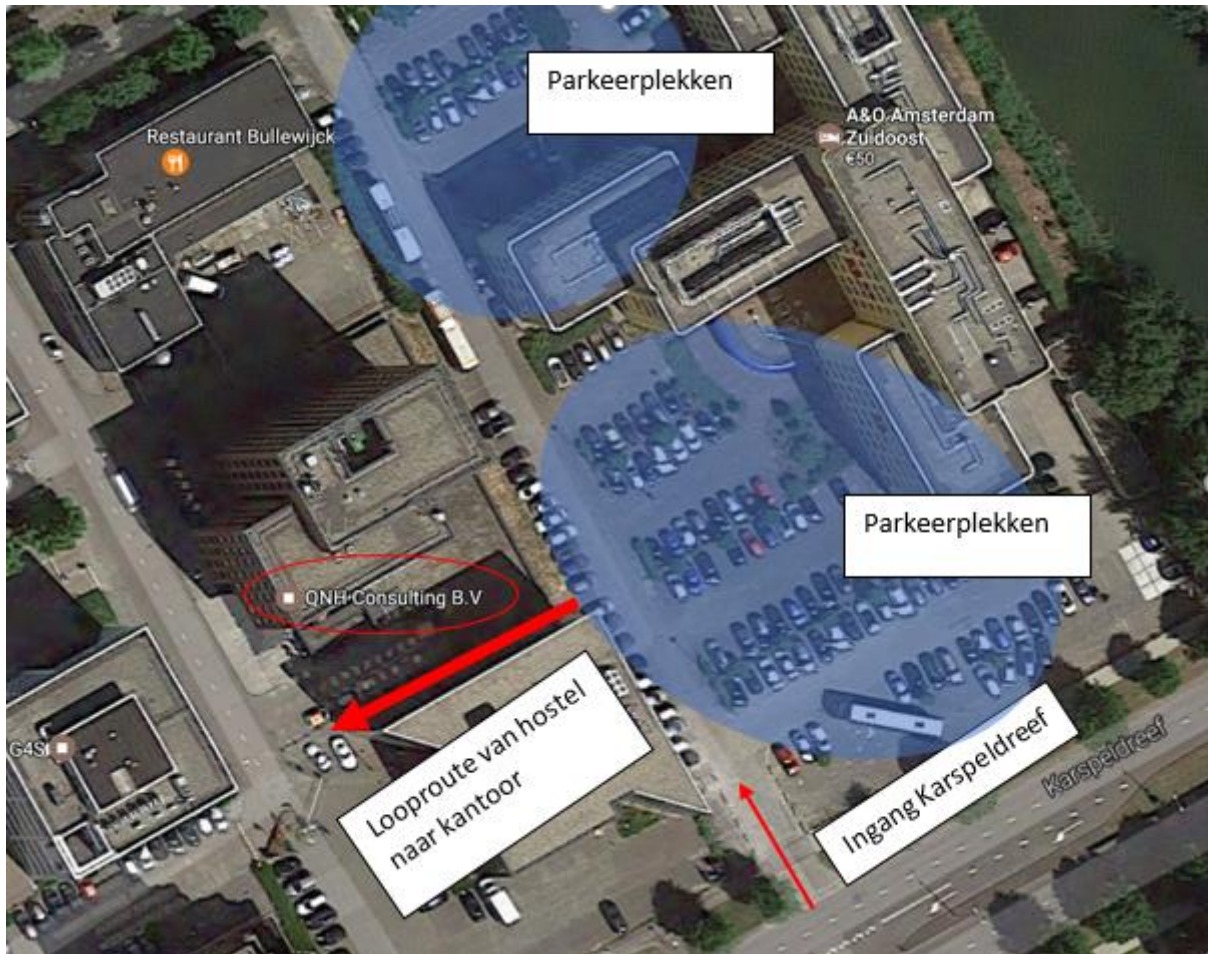

## Parkeerplaats OA Hostel

## Ingang via Karspeldreef

**Looproute vanaf metro station Bullewijk**